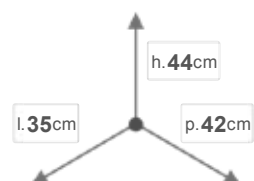

## DIMENSIONI

## CARATTERISTICHE

 PESO NETTO  
**5,5**

 DIMENSIONI SCATOLA  
**36x43x46**

 PESO LORDO  
**6**

PEZZI CONFEZIONE  
**1**

PEZZI PIANO  
**5**

QUANTITÀ PIANI  
**5**

## IMBALLO

 PEZZI PALLET  
**25**

 DIMENSIONI PALLET  
**80x120x240**

 PESO LORDO PALLET  
**160**

PEZZI IMBALLO  
**1**